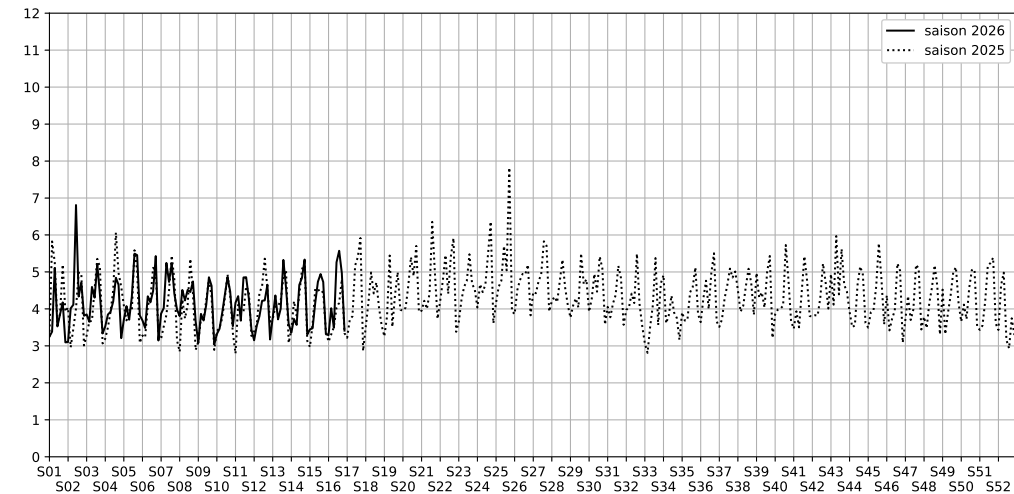

Indice Harmonica Nuit [22h-06h]
Comparaison avec saison précédente à jour équivalent