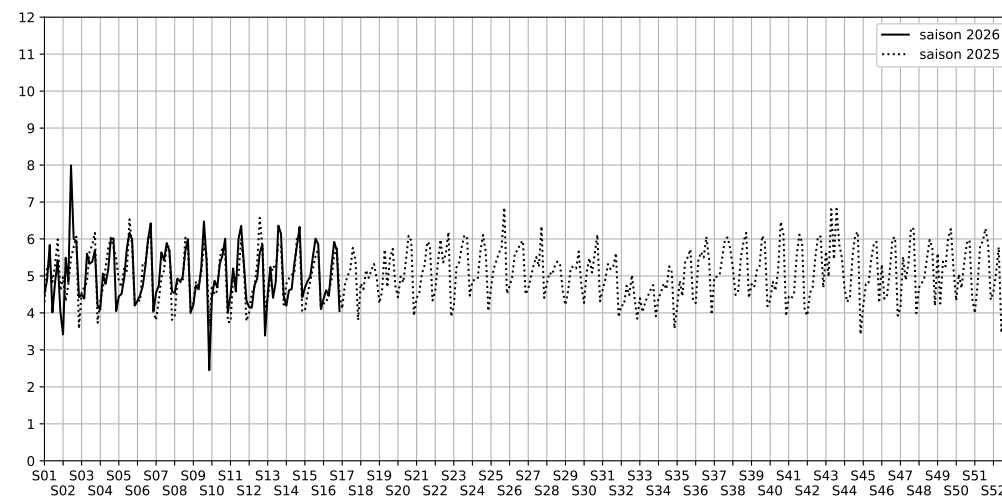

Indice Harmonica Nuit [22h-06h]
Comparaison avec saison précédente à jour équivalent