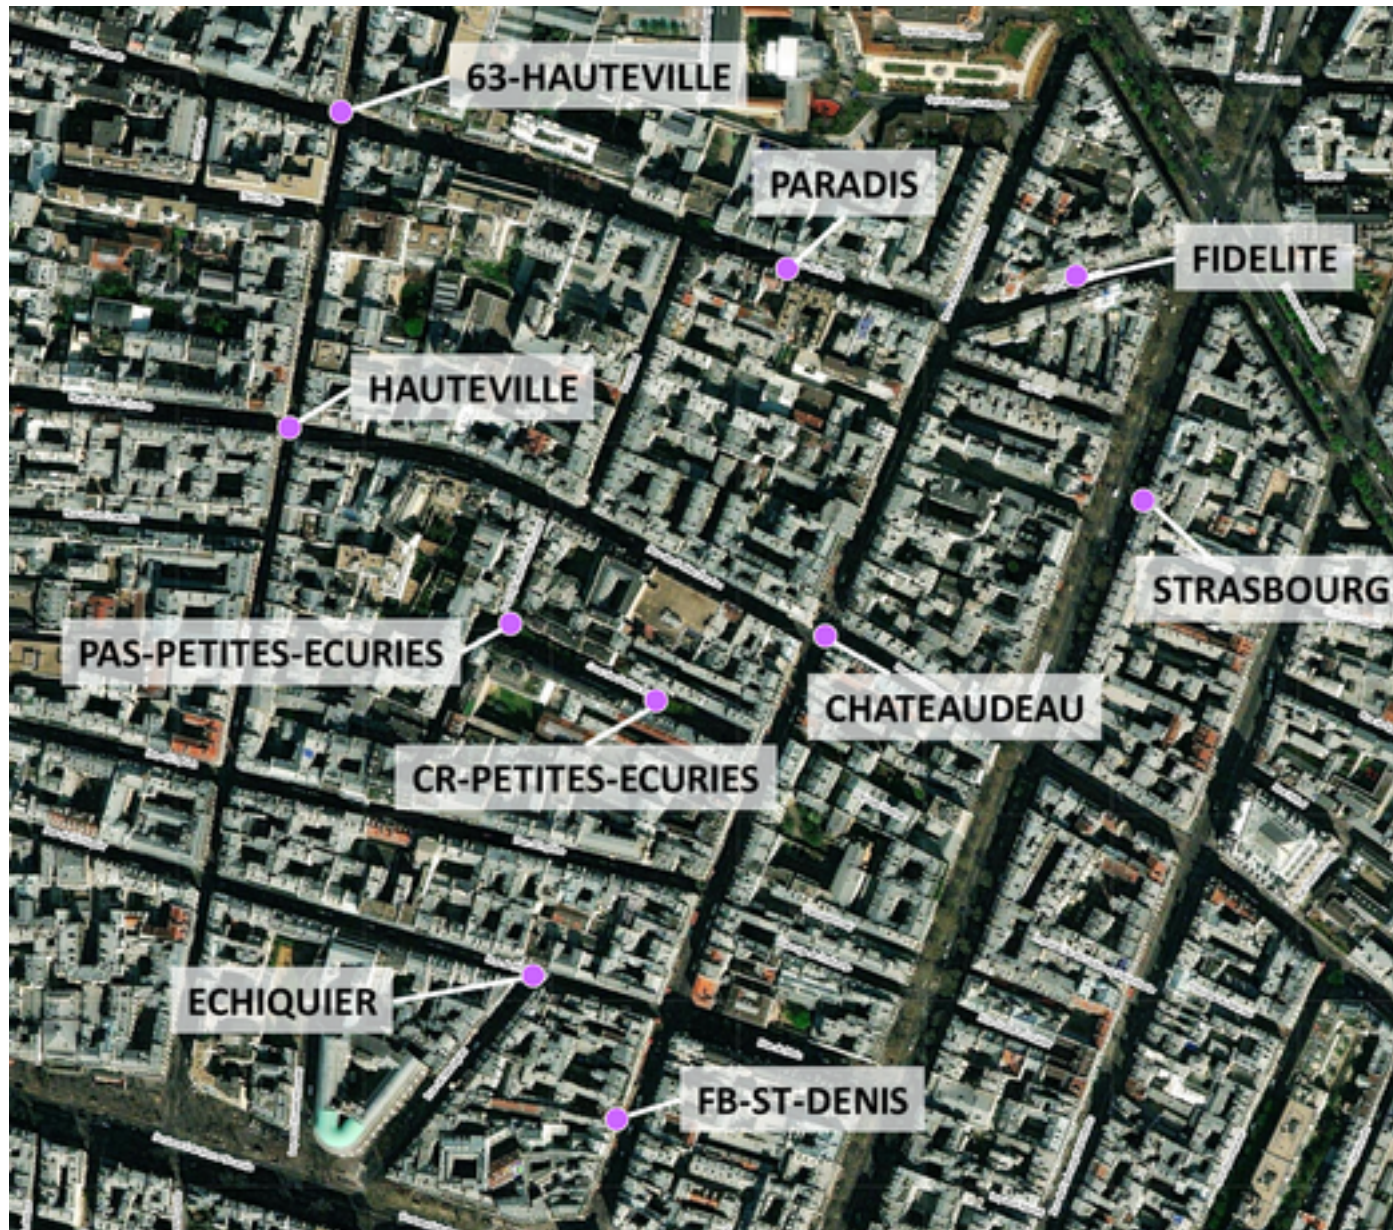

Capteurs méduse SAINT-DENIS PARADIS

2026 / sem. 16 (du 13/04/2026 au 19/04/2026)

NB : Chaque capteur est désigné par le nom de la rue dans laquelle il est implanté

Capteurs méduse SAINT-DENIS PARADIS

2026 / sem. 16 (du 13/04/2026 au 19/04/2026)