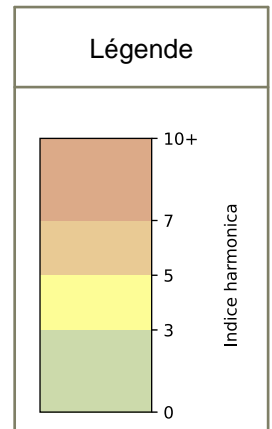

SYNTHÈSE DES SITES SUR LA SEMAINE
Par Indice Harmonica nocturne [22h-06h] décroissant

	Nuit du lundi 13/04/2026 au mardi 14/04/2026	Nuit du mardi 14/04/2026 au mercredi 15/04/2026	Nuit du mercredi 15/04/2026 au jeudi 16/04/2026	Nuit du jeudi 16/04/2026 au vendredi 17/04/2026	Nuit du vendredi 17/04/2026 au samedi 18/04/2026	Nuit du samedi 18/04/2026 au dimanche 19/04/2026	Nuit du dimanche 19/04/2026 au lundi 20/04/2026
1	STRASBOURG (7,5)	STRASBOURG (7,4)	STRASBOURG (7,3)	63 HAUTEVILLE (7,6)	CHATEAU D'EAU (8,0)	STRASBOURG (8,2)	STRASBOURG (7,3)
2	63 HAUTEVILLE (7,0)	FB ST-DENIS (7,3)	HAUTEVILLE (7,1)	STRASBOURG (7,5)	STRASBOURG (7,5)	63 HAUTEVILLE (7,7)	63 HAUTEVILLE (6,7)
3	HAUTEVILLE (6,5)	63 HAUTEVILLE (6,7)	63 HAUTEVILLE (7,0)	CHATEAU D'EAU (7,0)	63 HAUTEVILLE (7,4)	CHATEAU D'EAU (7,3)	CHATEAU D'EAU (6,2)
4	FB ST-DENIS (6,4)	CHATEAU D'EAU (6,5)	CHATEAU D'EAU (6,6)	FB ST-DENIS (7,0)	FB ST-DENIS (7,4)	PARADIS (7,0)	FB ST-DENIS (6,2)
5	CHATEAU D'EAU (6,0)	ECHIQUIER (6,4)	FB ST-DENIS (6,5)	HAUTEVILLE (6,9)	PARADIS (7,1)	HAUTEVILLE (7,0)	HAUTEVILLE (6,0)
6	PARADIS (5,9)	HAUTEVILLE (6,3)	PARADIS (6,2)	ECHIQUIER (6,7)	ECHIQUIER (7,0)	FB ST-DENIS (6,8)	PARADIS (5,8)
7	ECHIQUIER (5,3)	PARADIS (5,7)	ECHIQUIER (5,9)	PARADIS (6,4)	HAUTEVILLE (6,9)	FIDELITE (6,6)	ECHIQUIER (5,8)
8	FIDELITE (5,3)	FIDELITE (5,6)	FIDELITE (5,5)	FIDELITE (5,9)	FIDELITE (6,3)	ECHIQUIER (6,4)	FIDELITE (5,1)
9	CR PETITES ECURIES (4,4)	CR PETITES ECURIES (4,6)	CR PETITES ECURIES (4,5)	CR PETITES ECURIES (5,3)	CR PETITES ECURIES (5,9)	CR PETITES ECURIES (5,7)	CR PETITES ECURIES (4,1)
10	PAS PETITES ECURIES (3,3)	PAS PETITES ECURIES (4,0)	PAS PETITES ECURIES (3,5)	PAS PETITES ECURIES (5,3)	PAS PETITES ECURIES (5,6)	PAS PETITES ECURIES (5,0)	PAS PETITES ECURIES (3,4)