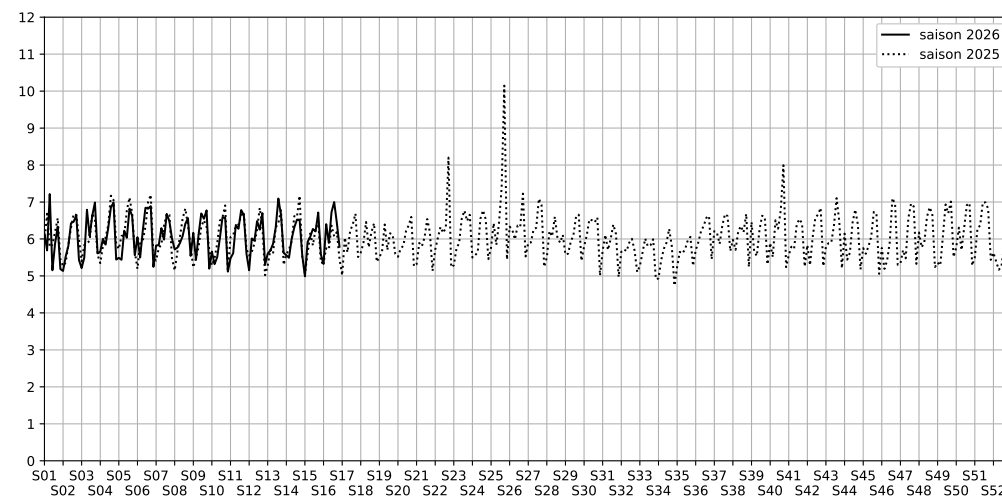

Indice Harmonica Nuit [22h-06h]
Comparaison avec saison précédente à jour équivalent