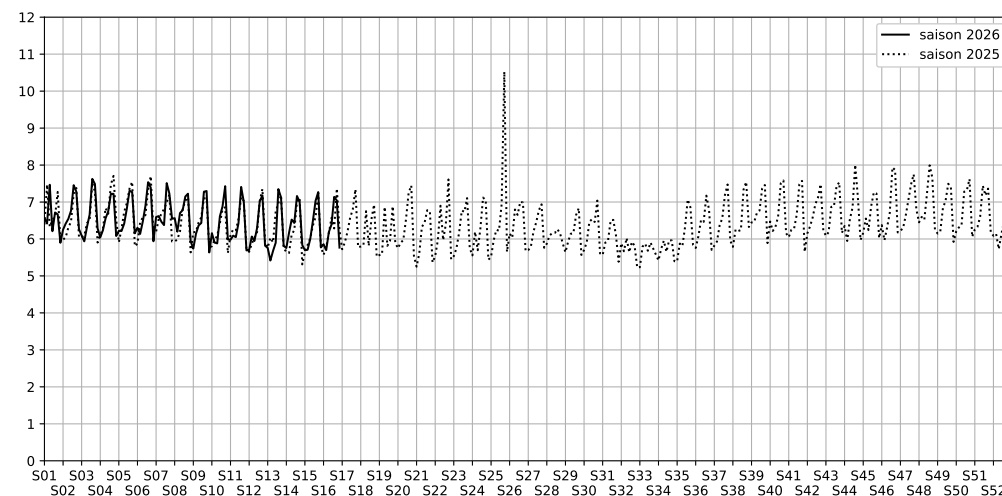

Indice Harmonica Nuit [22h-06h]
Comparaison avec saison précédente à jour équivalent