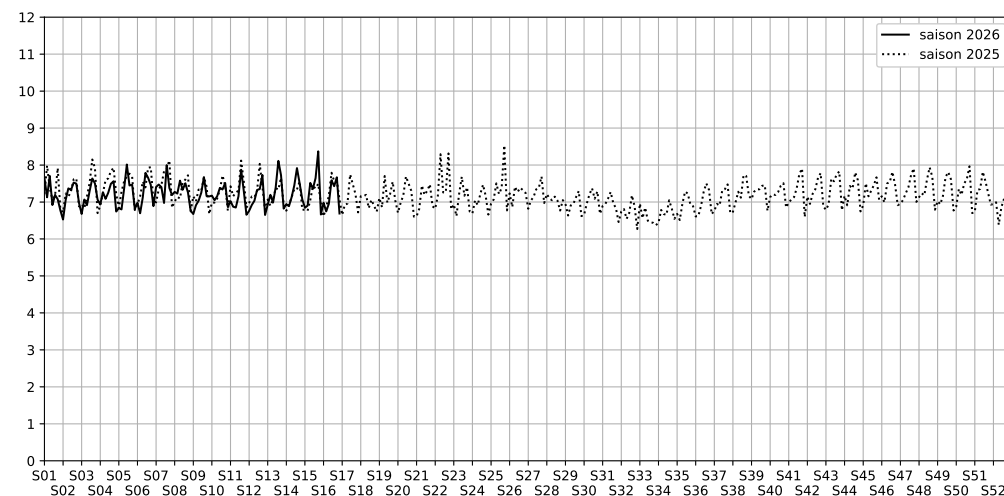

Indice Harmonica Nuit [22h-06h]
Comparaison avec saison précédente à jour équivalent