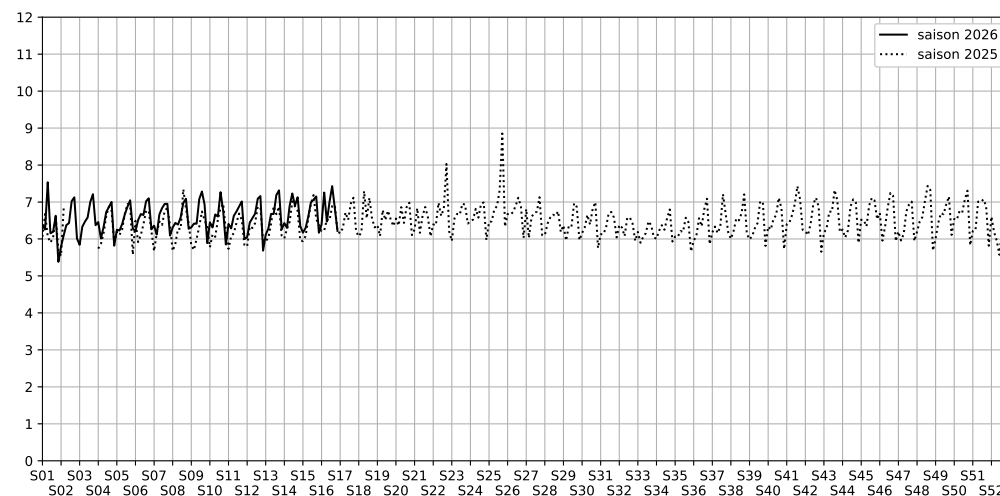

Indice Harmonica Nuit [22h-06h]
Comparaison avec saison précédente à jour équivalent