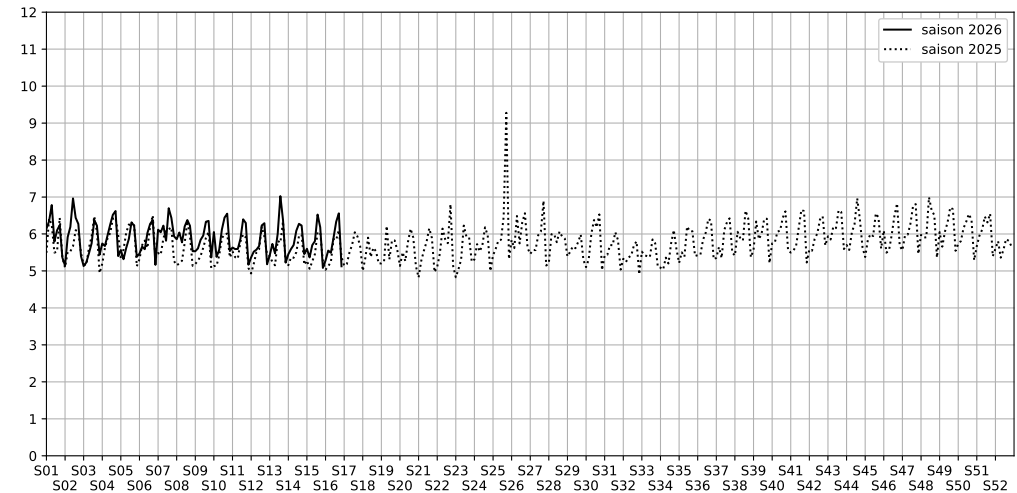

Indice Harmonica Nuit [22h-06h]
Comparaison avec saison précédente à jour équivalent