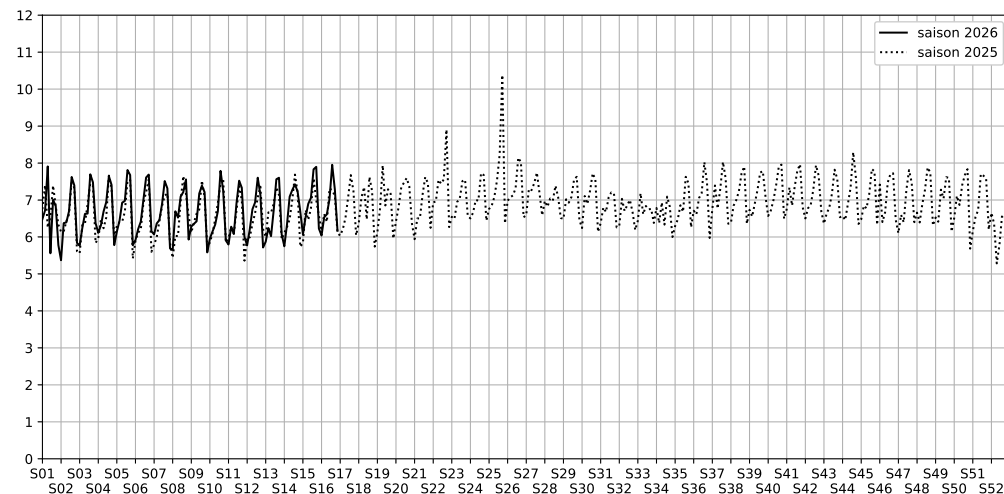

Indice Harmonica Nuit [22h-06h]
Comparaison avec saison précédente à jour équivalent