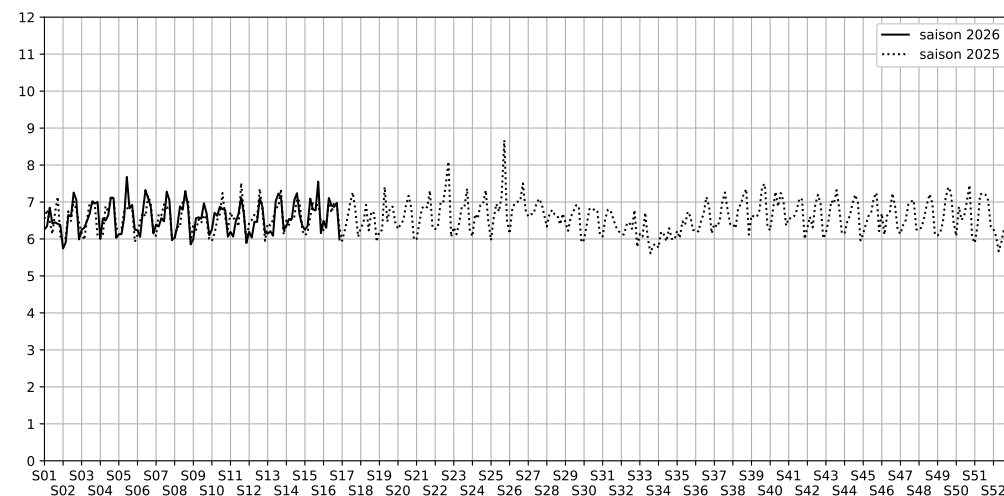

Indice Harmonica Nuit [22h-06h]
Comparaison avec saison précédente à jour équivalent